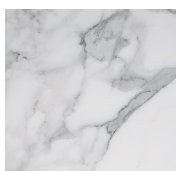

# Cookies

Pietro Russo , 2017

Tavolino con piano in marmo lucido naturale Bianco Statuario e Nero Marquinia intarsiato. Disponibile anche con piano in legno intarsiato con motivo "Tweed" oppure in Acero Frisé grigio scuro. Struttura in alluminio spazzolato a mano e anodizzato nero ed ottone lucido.

### *Metallo / Metal*

*Ottone lucido*  
*Bright brass*

*Alluminio*  
*spazzolato nero*  
*Black brushed*  
*aluminium*

---

### *Legno / Wood*

*Tweed*  
*Tweed*

*Acero Frisé*  
*grigio scuro*  
*Maple Frisé*  
*dark grey*

---

### *Marmo / Marble*

*Bianco*  
*Statuario*  
*Statuary White*

*Nero*  
*Marquinia*  
*Black*  
*Marquinia*

---