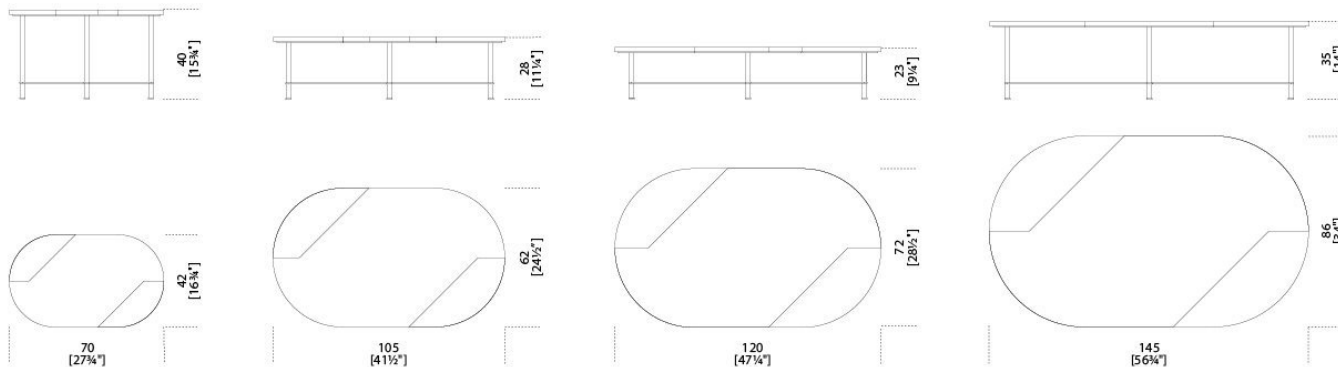

Cookies

Pietro Russo , 2017

Tavolino con piano in marmo lucido naturale Bianco Statuario e Nero Marquinia intarsiato. Disponibile anche con piano in legno intarsiato con motivo "Tweed" oppure in Acero Frisé grigio scuro. Struttura in alluminio spazzolato a mano e anodizzato nero ed ottone lucido.

Coffee table with natural polished Bianco Statuario and Nero Marquinia marble inlaid top. Also available with inlaid wooden top with "Tweed" pattern or in Maple Frisé dark grey. Black hand brushed anodised aluminium and bright brass structure.

Dimensioni / Sizes

Marble top

Cm (W x D x H)

S 70 x 42 x 40

M 105 x 62 x 28

L 120 x 72 x 23

Inches (W x D x H)

S 27 $\frac{3}{4}$ " x 16 $\frac{3}{4}$ " x 15 $\frac{3}{4}$ "

M 41 $\frac{1}{2}$ " x 24 $\frac{1}{2}$ " x 11 $\frac{1}{4}$ "

Wooden top

Cm (W x D x H)

S 70 x 42 x 40

M 105 x 62 x 28

L 120 x 72 x 23

XL 144 x 85 x 35

Inches (W x D x H)

S 27 $\frac{3}{4}$ " x 16 $\frac{3}{4}$ " x 15 $\frac{3}{4}$ "

XL 56 $\frac{3}{4}$ " x 33 $\frac{1}{2}$ " x 14"